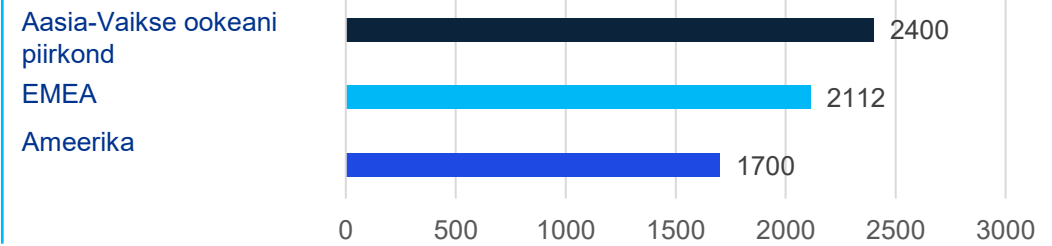

S/4HANA ressursid piirkondade kaupa (FTE)