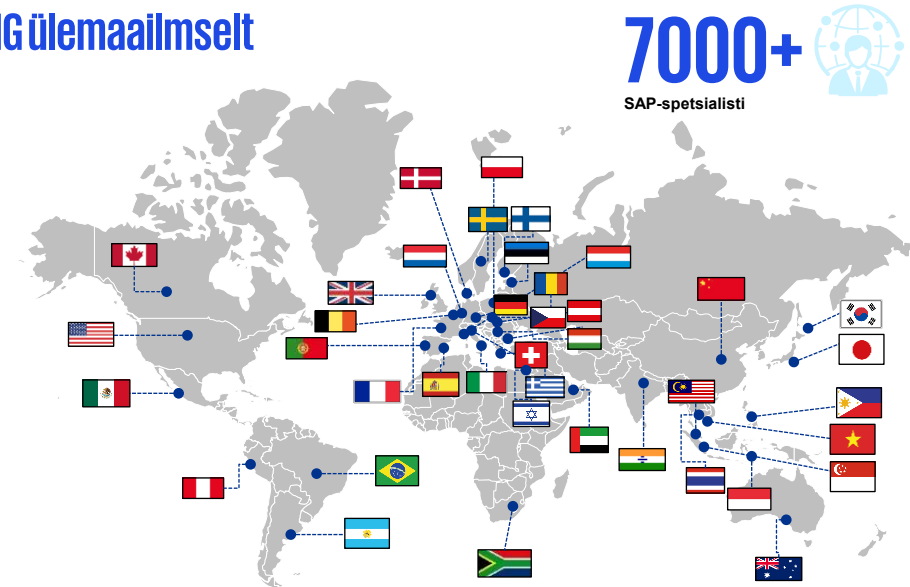

SAP AI

Supply Chain Orchestration with AI

Marko Kaldre

Renee Bahman

KPMG Põhjamaades ja Baltikumis

Soome 1575 spetsialisti 18 kontorit	Eesti 275 spetsialisti 2 kontorit
Rootsi 1900 spetsialisti 29 kontorit	Läti 230 spetsialisti 1 kontor
	Leedu 270 spetsialisti 2 kontorit
Island 330 spetsialisti 15 kontorit	Taani 1100 spetsialisti 6 kontorit
	Norra 1830 spetsialisti 23 kontorit

SAP partnerlus

- 75 000+ KPMG nõustamisteenuste spetsialisti, kes toetavad igas suuruses kliente nende väljakutsete lahendamisel
- Liider SAP S/4HANA juurutamistes: KPMG on tunnustatud juhtiva SAP-partnerina, omades ulatuslikku kogemust SAP S/4HANA lahenduste rakendamisel
- Kohalik kohalolek klientide kõikides tegevusriikides – oleme teie lähedal enam kui 40 riigis
- 7000+ SAP-spetsialisti
- Kompetentsikeskused Bulgaarias (130 FTE), Indias (365 FTE) ja Hiinas (140 FTE) KPMG on viimase kahe aasta jooksul ellu viinud üle 300 SAP S/4HANA transformatsiooni
- Võimekus ühendada äri-, tehnoloogia- ja muudatuste juhtimise kompetentsid valdkonnapõhiste lahenduste loomiseks

KPMG ülemaailmselt

S/4HANA ressursid piirkondade kaupa (FTE)

- **Asutatud 1972 Saksamaal**

110,000+

employees from 157+ countries.

100+

development locations worldwide.

- **SAP = Systemanalyse Programmentwicklung**
- (süsteemianalüüs ja programmide arendus)